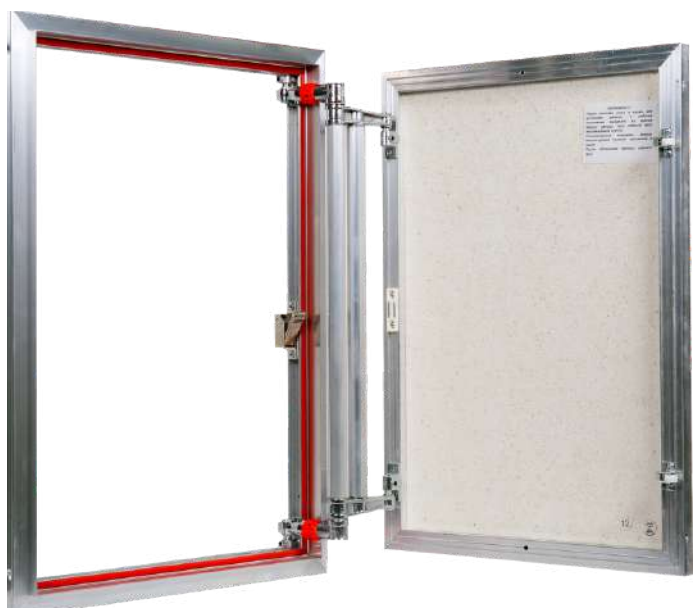

Настенный люк под плитку

- распашная дверца
- регулировка положения дверцы
- магнитно-нажимной замок CombiTOUCH
- силиконовый уплотнитель
- полностью из алюминия
- усиленная конструкция

Модель люка	Размер люка	Рабочая нагрузка	Розничная цена
Евроформат ЕТР 50-40	500x400 мм.	6,3 кг.	5660 руб.
Евроформат ЕТР 50-50	500x500 мм.	6,6 кг.	5900 руб.
Евроформат ЕТР 50-60	500x600 мм.	7,4 кг.	6180 руб.
Евроформат ЕТР 50-70	500x700 мм.	8,6 кг.	6690 руб.
Евроформат ЕТР 50-80	500x800 мм.	9,4 кг.	6930 руб.
Евроформат ЕТР 50-90	500x900 мм.	10,3 кг.	7190 руб.
Евроформат ЕТР 50-100	500x1000 мм.	11,1 кг.	7420 руб.
Евроформат ЕТР 50-120	500x1200 мм.	13,2 кг.	7920 руб.
Евроформат ЕТР 60-40	600x400 мм.	6,4 кг.	5870 руб.
Евроформат ЕТР 60-50	600x500 мм.	7,3 кг.	6130 руб.
Евроформат ЕТР 60-60	600x600 мм.	8,4 кг.	6390 руб.
Евроформат ЕТР 60-70	600x700 мм.	9,4 кг.	6760 руб.
Евроформат ЕТР 60-80	600x800 мм.	10,4 кг.	7010 руб.
Евроформат ЕТР 60-90	600x900 мм.	11,6 кг.	7240 руб.
Евроформат ЕТР 60-100	600x1000 мм.	12,4 кг.	7500 руб.
Евроформат ЕТР 60-120	600x1200 мм.	14,7 кг.	7980 руб.